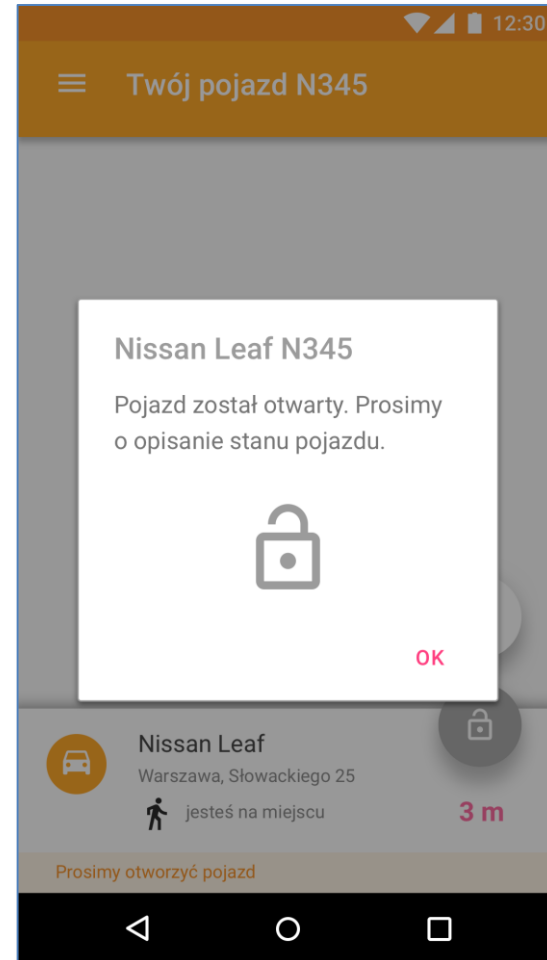

Otwarcie pojazdu