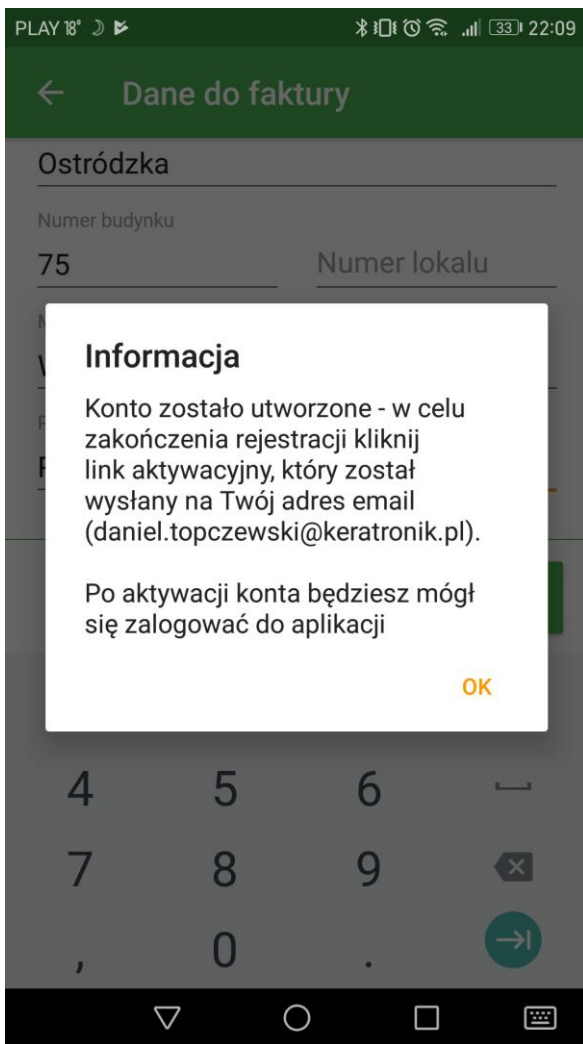

Rejestracja konta Potwierdzenie adresu e-mail