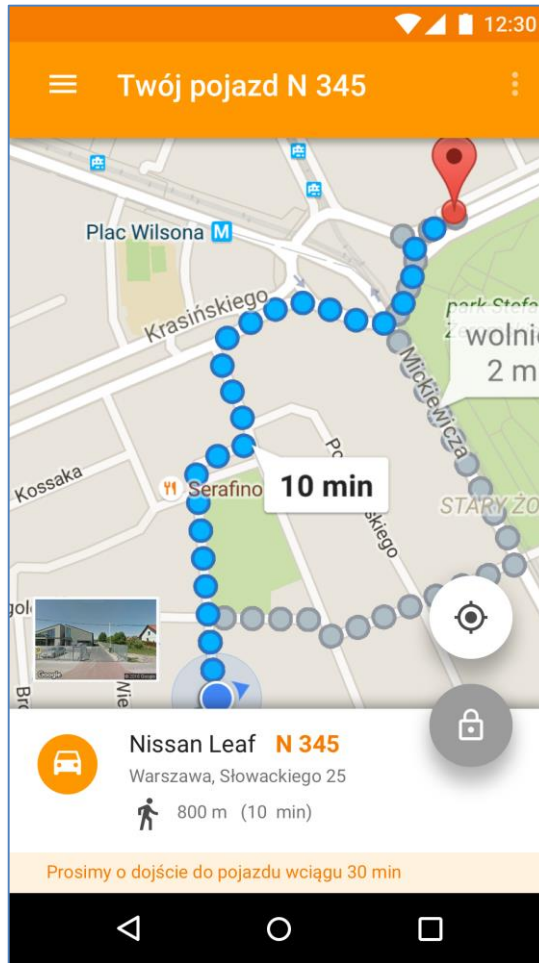

Dojście do pojazdu i jego otwarcie

Miejsce postoju (street view) i trasa dojścia