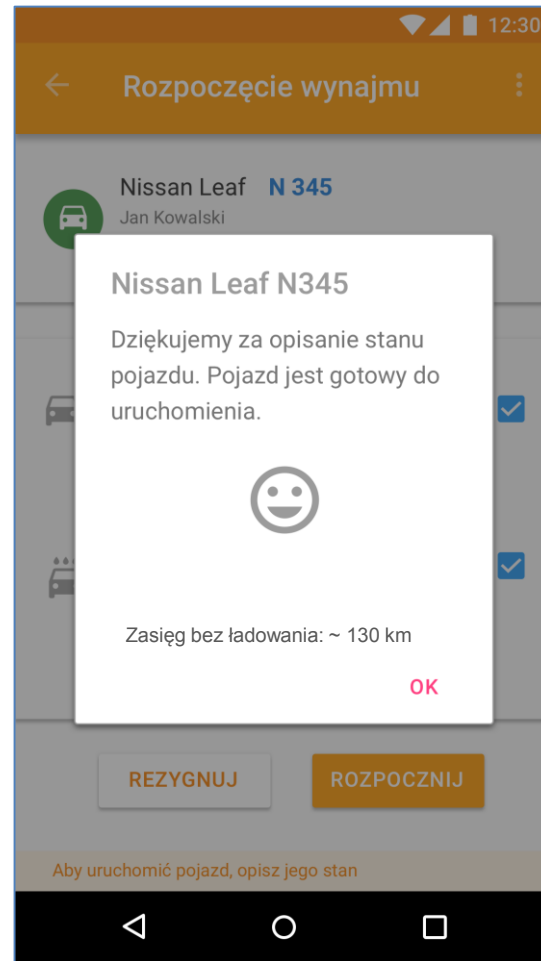

Rozpoczęcie wynajmu

Wypełnienie ankiety opisującej stan pojazdu