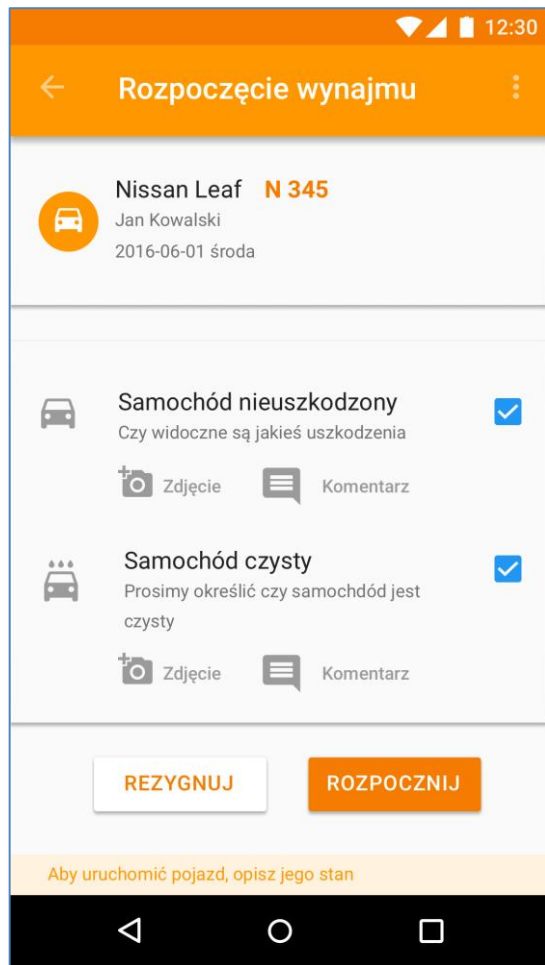

Rozpoczęcie wynajmu

Wypełnienie ankiety opisującej stan pojazdu