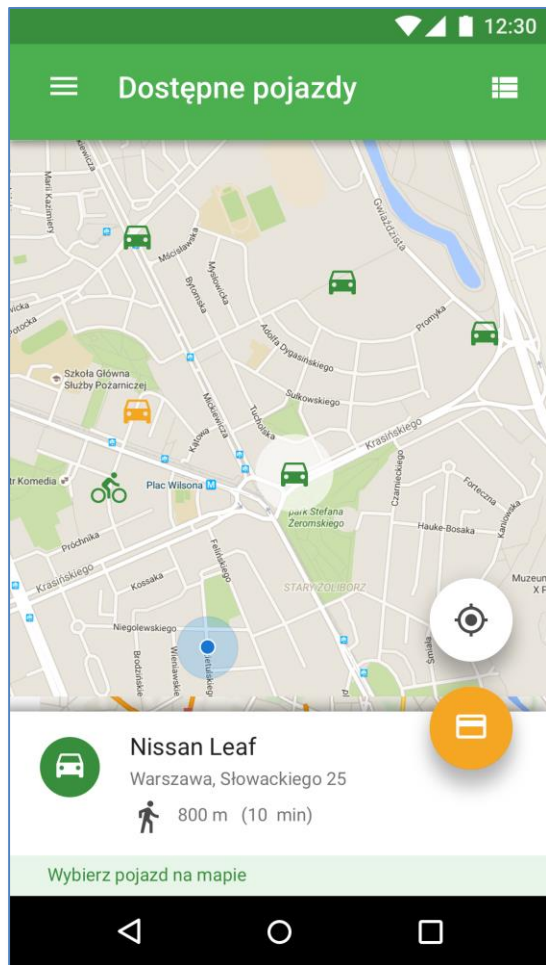

Wybór pojazdu – możliwe różne rodzaje pojazdów Wybór z mapy, listy lub rezerwacja z użyciem kalendarza