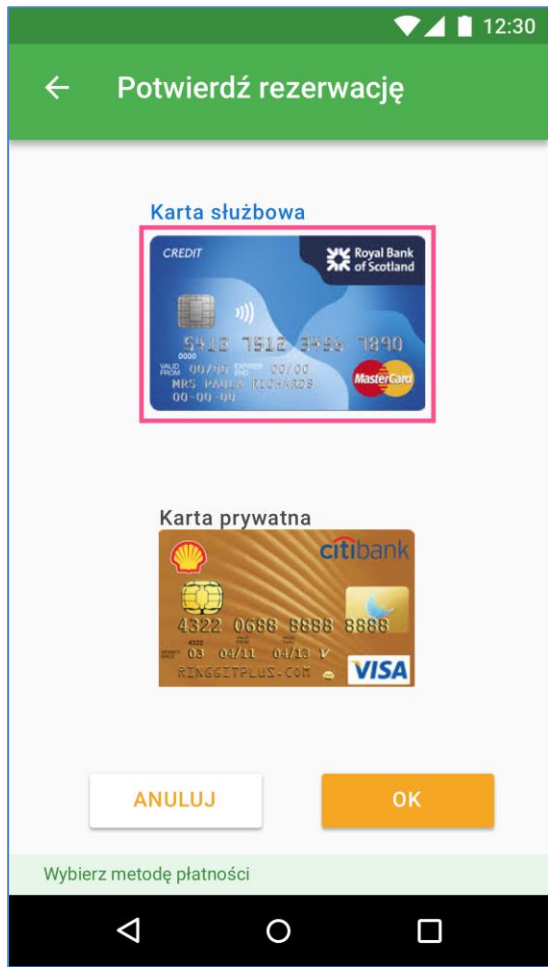

22:11

← Dodaj kartę prywatną

Bank Zachodni WBK 

Płatność kartą 3D-Secure

DANE TRANSAKCJI

Nazwa punktu usługowo-handlowego: **payu_pl**
Data i godzina: **27-07-2017 20:11**
Numer karty: **XXXX XXXX XXXX 8857**
Kwota i waluta: **1.00 PLN**

Transakcja zabezpieczona usługą 3D-Secure. Sprawdź poprawność danych i wprowadź kod sms, który otrzymałeś na swój telefon komórkowy.

WPISZ KOD SMS:

[Rezygnuj z płatności](#)

Zgodnie z regulaminem usługi w trakcie rejestracji karty pobierana jest opłata 1 zł. Po wykonaniu jazdy będziemy obciążać kartę zgodnie z cennikiem usługi.

Rejestracja konta Potwierdzenie adresu e-mail

Wybór pojazdu – możliwe różne rodzaje pojazdów Wybór z mapy, listy lub rezerwacja z użyciem kalendarza

Potwierdzenie rezerwacji

Wybór i akceptacja płatności

Dojście do pojazdu i jego otwarcie