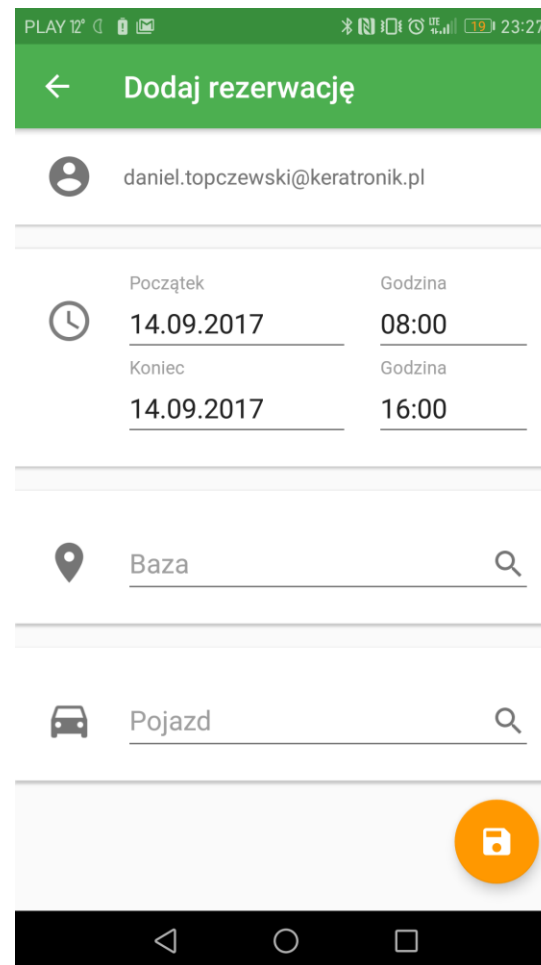

Wybór pojazdu – możliwe różne rodzaje pojazdów Wybór z mapy, listy lub rezerwacja z użyciem kalendarza