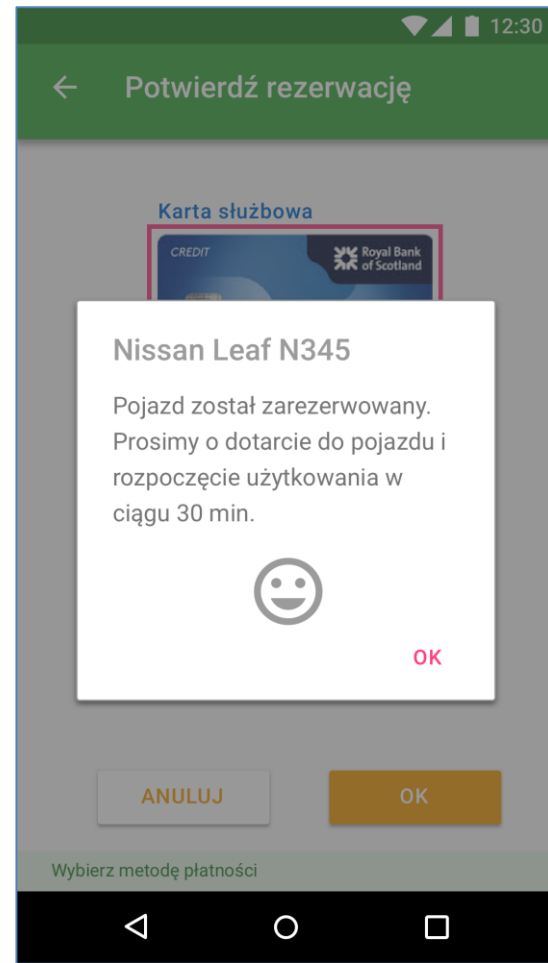

22:11

← Dodaj kartę prywatną

Bank Zachodni WBK 

Płatność kartą 3D-Secure

DANE TRANSAKCJI

Nazwa punktu usługowo-handlowego: **payu_pl**
Data i godzina: **27-07-2017 20:11**
Numer karty: **XXXX XXXX XXXX 8857**
Kwota i waluta: **1.00 PLN**

Transakcja zabezpieczona usługą 3D-Secure. Sprawdź poprawność danych i wprowadź kod sms, który otrzymałeś na swój telefon komórkowy.

WPISZ KOD SMS:

[Rezygnuj z płatności](#)

Zgodnie z regulaminem usługi w trakcie rejestracji karty pobierana jest opłata 1 zł. Po wykonaniu jazdy będziemy obciążać kartę zgodnie z cennikiem usługi.

Rejestracja konta Potwierdzenie adresu e-mail

Wybór pojazdu – możliwe różne rodzaje pojazdów Wybór z mapy, listy lub rezerwacja z użyciem kalendarza

Potwierdzenie rezerwacji

Wybór i akceptacja płatności

Dojście do pojazdu i jego otwarcie