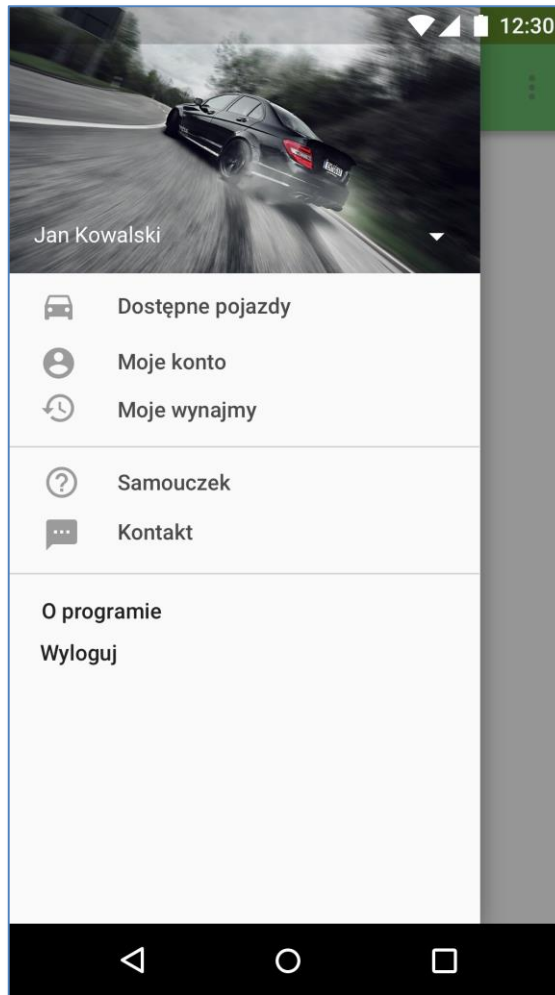

Ustawienia konta